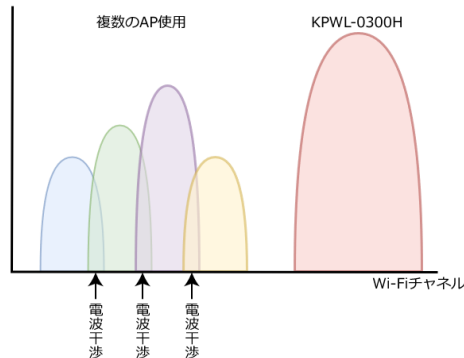

### 電波干渉を防ぐため、実速度が出る!

5GHz帯は、電波干渉せずに利用できるチャンネル数がW52の4チャンネル、W53の4チャンネル、W56の11チャンネルの合計19チャンネルありますが、そのうちW52の4チャンネル以外は気象レーダーや航空レーダーと同じチャンネルを使っているため、これらの電波を検知すると強制的に他のチャンネルへ移動するDFS（動的周波数選択）という仕組みが備えられているため、通信が途切れることがあります。

複数のAPを設置すると電波同士が干渉し速度低下の原因となりますが、KPWL-0300Hは同一のAPに接続するため無線チャンネルを全体で1チャンネルしか利用しません。そのためW52のみを使うことでDFSの影響を受けず、電波干渉を防ぐことができます。

5GHz 帯 (19 チャンネル)

レーダーの影響を受けない