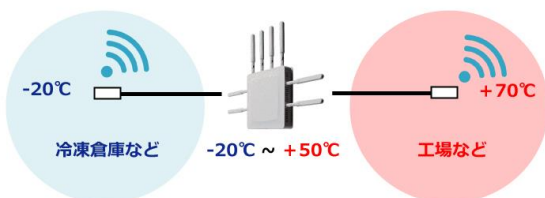

### 電波干渉を防ぐため、実速度が出る!

5GHz帯は、電波干渉せずに利用できるチャンネル数がW52の4チャンネル、W53の4チャンネル、W56の11チャンネルの合計19チャンネルありますが、そのうちW52の4チャンネル以外は気象レーダーや航空レーダーと同じチャンネルを使っているため、これらの電波を検知すると強制的に他のチャンネルへ移動するDFS（動的周波数選択）という仕組みが備えられているため、通信が途切れることがあります。

複数のAPを設置すると電波同士が干渉し速度低下の原因となりますが、KPWL-0300Hは同一のAPに接続するため無線チャンネルを全体で1チャンネルしか利用しません。そのためW52のみを使うことでDFSの影響を受けず、電波干渉を防ぐことができます。

5GHz 帯 (19 チャンネル)

レーダーの影響を受けない

### 動作温度範囲は-20℃~+70℃!

ヒーター&強力放熱の多機能リジットフレームを搭載しているKPWL-0300H 本体の動作温度範囲は-20℃~+50℃ですが、アンテナ延長ケーブルを用いることにより、更にその幅が-20℃~+70℃へと広がります! 冷凍倉庫から工場まで、ネットワークが利用できる環境を作り出すことが可能です。